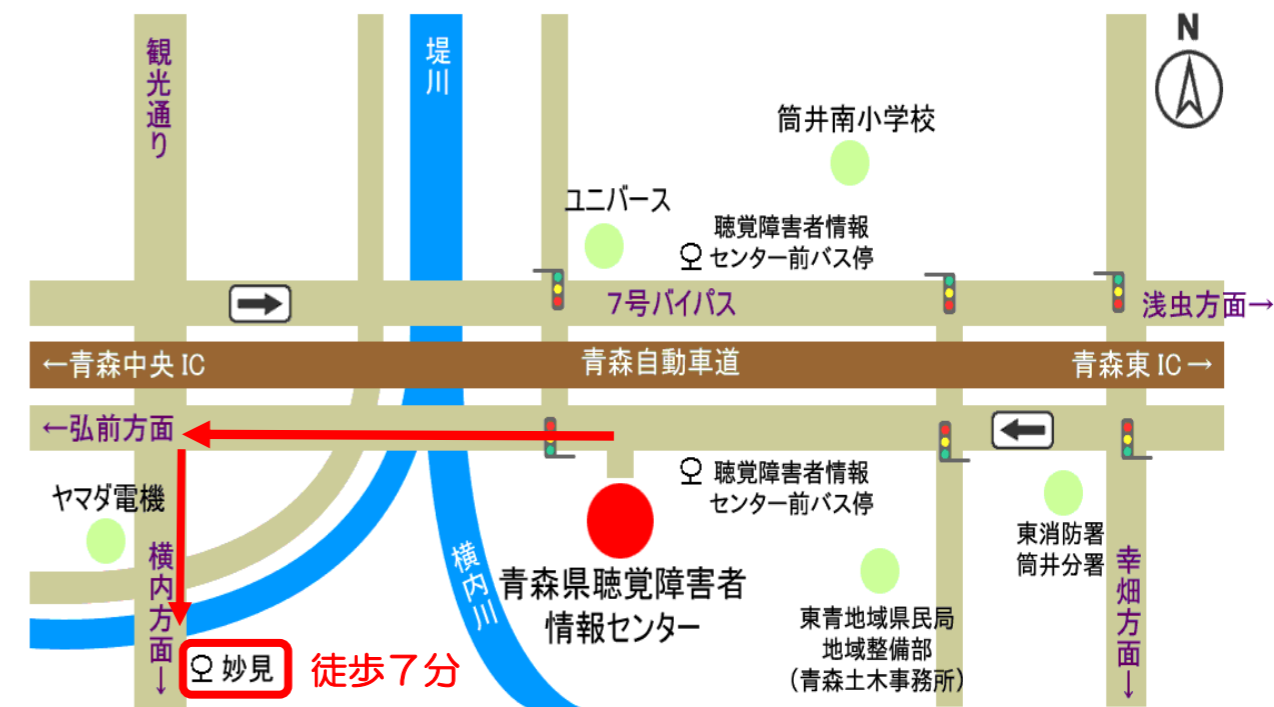

妙見 乗車(徒歩7分) → 青森駅前 降車

令和6年4月1日 改正

[行き先] **A1** 青森駅 6

[経 由] <観光通り> ※「時刻」をクリックすると路線図と運賃表が見られます

土・日・祝日		平日	
妙見 出発時刻	青森駅 到着時刻	妙見 出発時刻	青森駅 到着時刻
A1	<u>10:30</u>	10:33	10:59
A1	<u>10:53</u>	10:42	11:08
A1	<u>11:12</u>	10:54	11:20
A1	<u>11:26</u>	11:38	12:04
A1	<u>11:42</u>	11:47	12:13
A1	<u>12:16</u>	12:12	12:38
A1	<u>12:37</u>	12:38	13:04
A1中	<u>13:11</u>	13:17	13:43
A1	<u>13:37</u>	13:38	14:04
A1	<u>14:37</u>	14:38	15:04
A1	<u>14:51</u>	14:58	15:24
A1	<u>15:12</u>	15:15	15:41
A1	<u>15:37</u>	15:33	15:59
A1	<u>15:37</u>	15:41	16:07
A1	<u>16:17</u>	16:03	16:29
A1	<u>16:28</u>	16:33	16:59
A1	<u>16:39</u>	17:03	17:29
A1	<u>16:49</u>	17:20	17:50
A1	<u>17:39</u>	17:37	18:03
A1	<u>17:49</u>	18:12	18:38

中…中央大橋経由

- 運行日 … 平日…平日のみ運行
 土・日・祝日…土日祝のみ運行
 ※ 8/13~8/15、12/29~1/3は、
 土日祝日の時刻で運行
 ※ 下線__時刻のバスは車椅子対応

- 問合せ … 東部営業所 TEL 017-726-5443
 西部営業所 TEL 017-788-2326